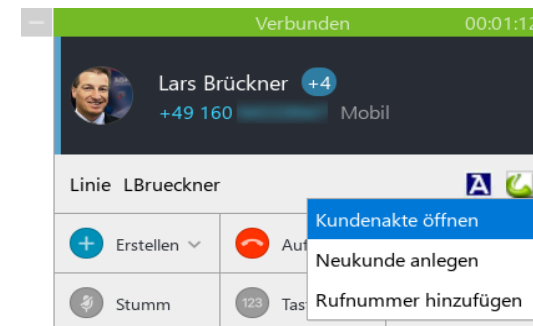

AGFEO Klick

Programmübersicht

Stand 23.04.2020

Funktionsbeschreibung

Der AGFEO Klick ist eine optionale Funktionserweiterung der AGFEO eigenen CTI-Applikation. Neben Daten des Anrufers (wie z.B. die Rufnummer, Adresse), Informationen über den Gesprächszustand (z.B. ankommend, abgehend, im Rufzustand, verbunden, verpasst, herangeholt) können auch Gesprächsnotizen an Fremdprogramme übergeben werden.

Die AGFEO Klick Integration ist für Softwarehäuser sehr unkompliziert und ermöglicht weitreichende CTI-Funktionen und das, ohne TAPI nutzen zu müssen. Die Funktion ist nutzbar unter MS Windows, Apple macOS und Linux.

Im AGFEO Dashboard können zeitgleich auch mehrere unterschiedliche AGFEO Klick Funktionen integriert werden.

Wichtiger Hinweis:

Alle Angaben ohne Gewähr. Für Anfragen zu evtl. Kosten, gebotenen Funktionen und/oder zur Einrichtung wenden Sie sich bitte direkt an die Anbieter. AGFEO kann hierfür keine Hilfestellung geben. Nähere Informationen zur Arbeitsweise des AGFEO Klick können Sie über projekte @agfeo.de abrufen sollten Sie auch einen AGFEO Klick entwickeln wollen.