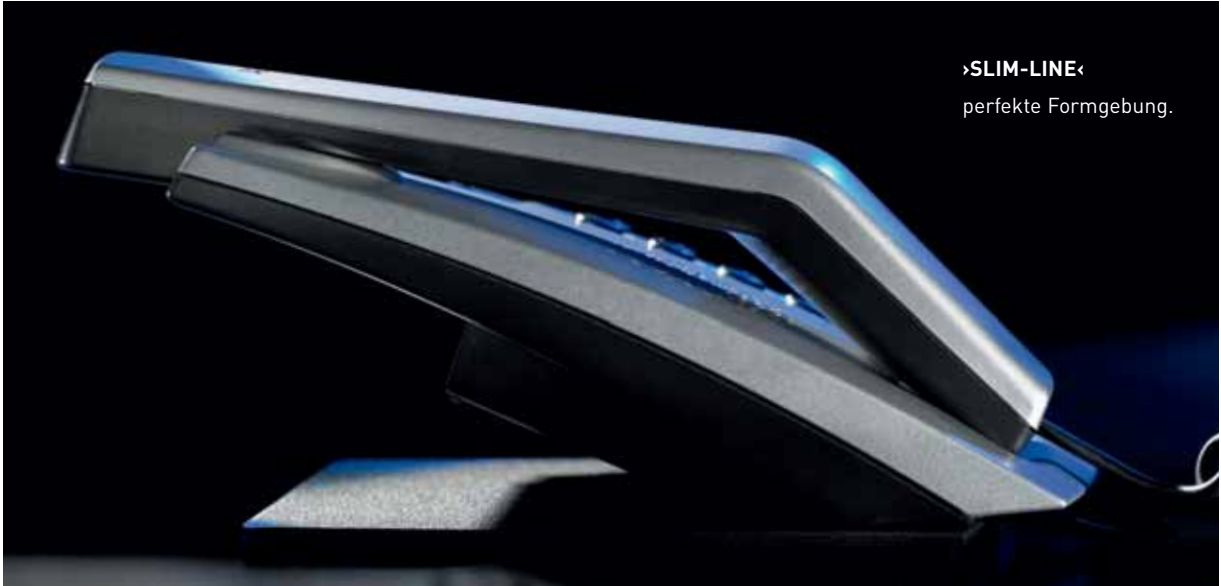

zur Anbindung schnurgebundener Headsets.

HÖRERKABEL AUSTAUSCHBAR

SIGNALLEUCHE

WANDMONTAGE-HALTERUNG
auf der Rückseite des Telefons.

LAUTHÖREN

WANDMONTAGE
herausdrehbare
Hörerhaltung.

NAVIGATIONSTASTEN

›SLIM-LINE‹
perfekte Formgebung.

AUSWECHSELBARES HÖRERKABEL

MULTIFUNKTIONS-DISPLAY

NAVIGATIONSTASTEN

80 TELEFONBUCH-EINTRÄGE

6 PROGRAMMIERBARE LED-FUNKTIONSTASTEN

10 FREI BELEGBARE KURZWAHLTASTEN

HEADSETANSCHLUSS

CLIP-FUNKTION - SEHEN WER ANRUFT